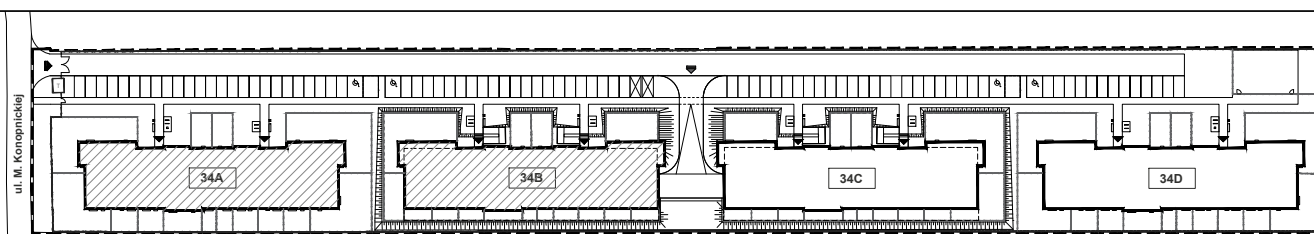

OSIEDLE KONOPNICKIEJ

OSIEDLE MIESZKANIOWE
UL. MARII KONOPNICKIEJ
GRODZISK MAZOWIECKI

PLAN SYTUACYJNY

LEGENDA:

	GRANICA INWESTYCJI
	GRANICA ETAPU
	NR BUDOWLANY BUDYNKU
	WJAZD NA INWESTYCJĘ
	WJAZD DO GARAŻU
	WEJŚCIA DO BUDYNKÓW
	BRAMA
	FURTKA
	OBRYŚ GARAŻU PODZIEMNEGO
	WIATA ŚMIETNIKOWA
	PLAC ZABAW
	OGRODZENIE INWESTYCJI
	GRANICE OGRÓDKÓW
	6.10 NR OGRÓDKA/TARASU
	STANOWISKA POSTOJOWE ZE STACJĄ ŁADOWANIA POJAZDÓW ELEKTRYCZNYCH
	STANOWISKA POSTOJOWE DLA ROWERÓW ZE STACJĄ / BEZ STACJI NAPRAWY ROWERÓW
	ŁAWKA PARKOWA Z KOSZEM ULICZNYM NA ŚMIECI
	STACJA TRANSFORMATOROWA