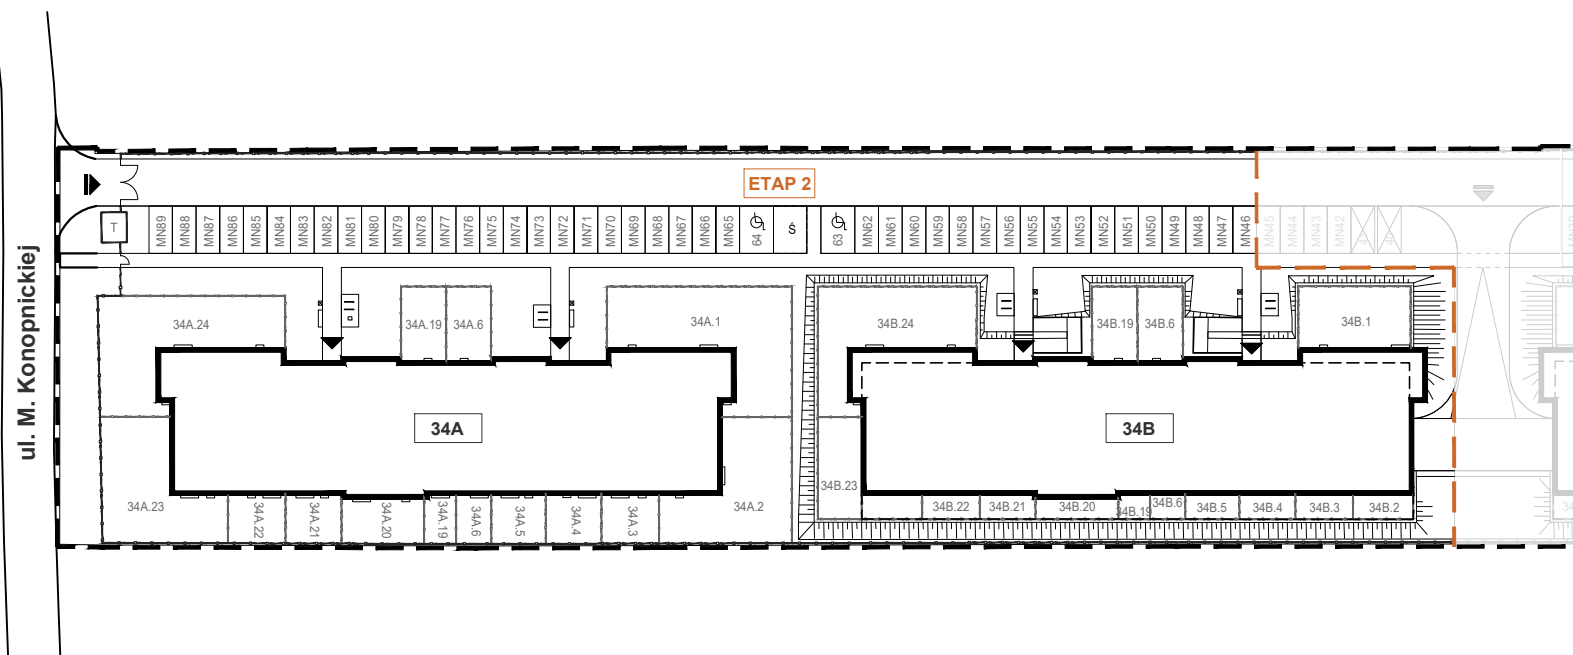

OSIEDLE KONOPNICKIEJ

OSIEDLE MIESZKANIOWE
UL. MARII KONOPNICKIEJ
GRODZISK MAZOWIECKI

PLAN SYTUACYJNY

LEGENDA:

	GRANICA INWESTYCJI
	GRANICA ETAPU
	NR BUDOWLANY BUDYNKU
	WJAZD NA INWESTYCJĘ
	WJAZD DO GARAŻU
	WEJŚCIA DO BUDYNKÓW
	BRAMA
	FURTKA
	OBRYŚ GARAŻU PODZIEMNEGO
	WIATA ŚMIETNIKOWA
	PLAC ZABAW
	OGRODZENIE INWESTYCJI
	GRANICE OGRÓDKÓW
	6.10 NR OGRÓDKA/TARASU
	STANOWISKA POSTOJOWE ZE STACJĄ ŁADOWANIA POJAZDÓW ELEKTRYCZNYCH
	STANOWISKA POSTOJOWE DLA ROWERÓW ZE STACJĄ / BEZ STACJI NAPRAWY ROWERÓW
	ŁAWKA PARKOWA Z KOSZEM ULICZNYM NA ŚMIECI
	STACJA TRANSFORMATOROWA