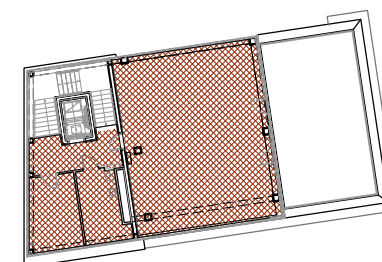

Poniższe rysunki mają charakter poglądowy. Zastrzegamy sobie prawo do wprowadzenia zmian.
Dla mebli wbudowanych pomiaru należy dokonać z natury.

Cytadela Centrum
Poznań Garbary

 LOKAL BIUROWY	100,76 m ²
 POMIESZCZENIE PRZYNALEŻNE 1	11,85 m ²
 POMIESZCZENIE PRZYNALEŻNE 2	13,17 m ²
SUMA POWIERZCHNI	125,78 m²