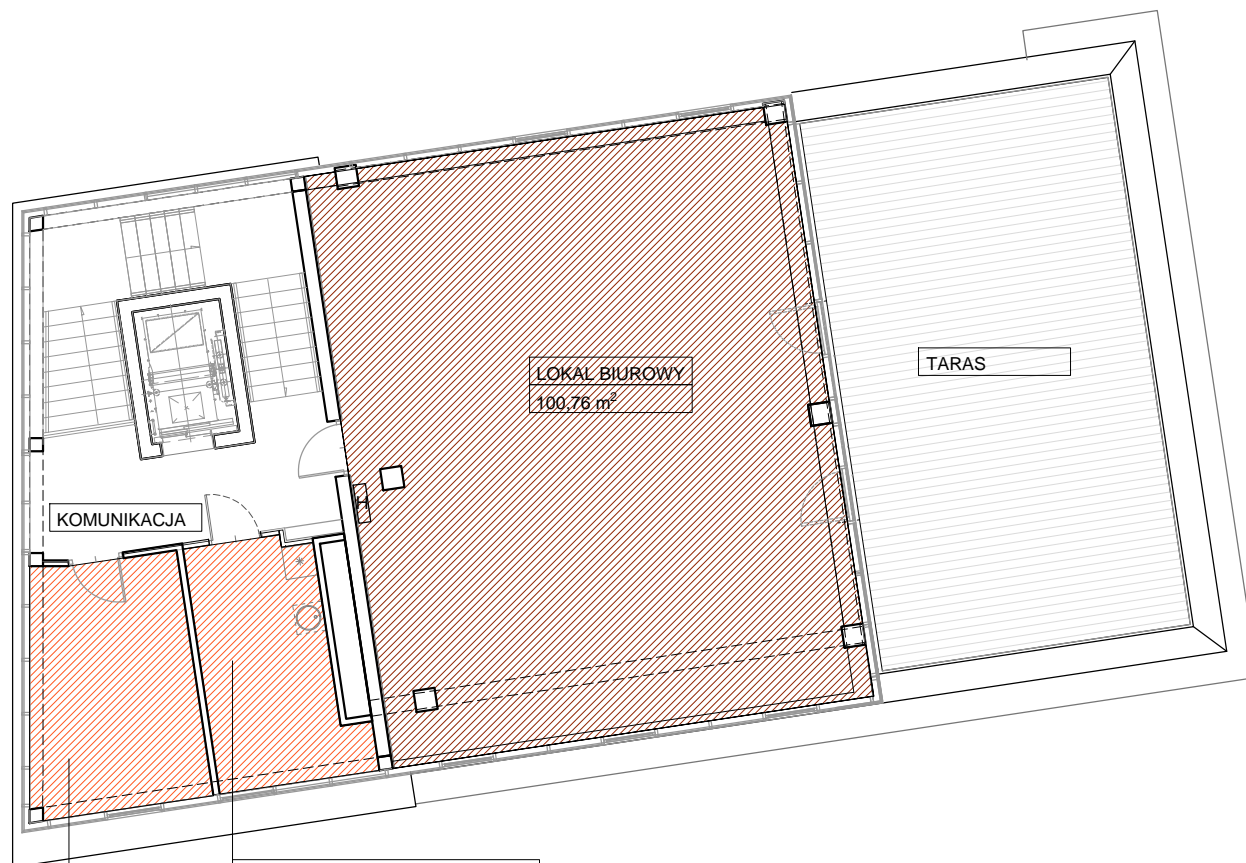

Poniższe rysunki mają charakter poglądowy. Zastrzegamy sobie prawo do wprowadzenia zmian.
Dla mebli wbudowanych pomiaru należy dokonać z natury.

Cytadela Centrum
Poznań Garbary

 LOKAL BIUROWY	100,76 m ²
 POMIESZCZENIE PRZYNALEŻNE 1	11,85 m ²
 POMIESZCZENIE PRZYNALEŻNE 2	13,17 m ²
SUMA POWIERZCHNI	125,78 m²