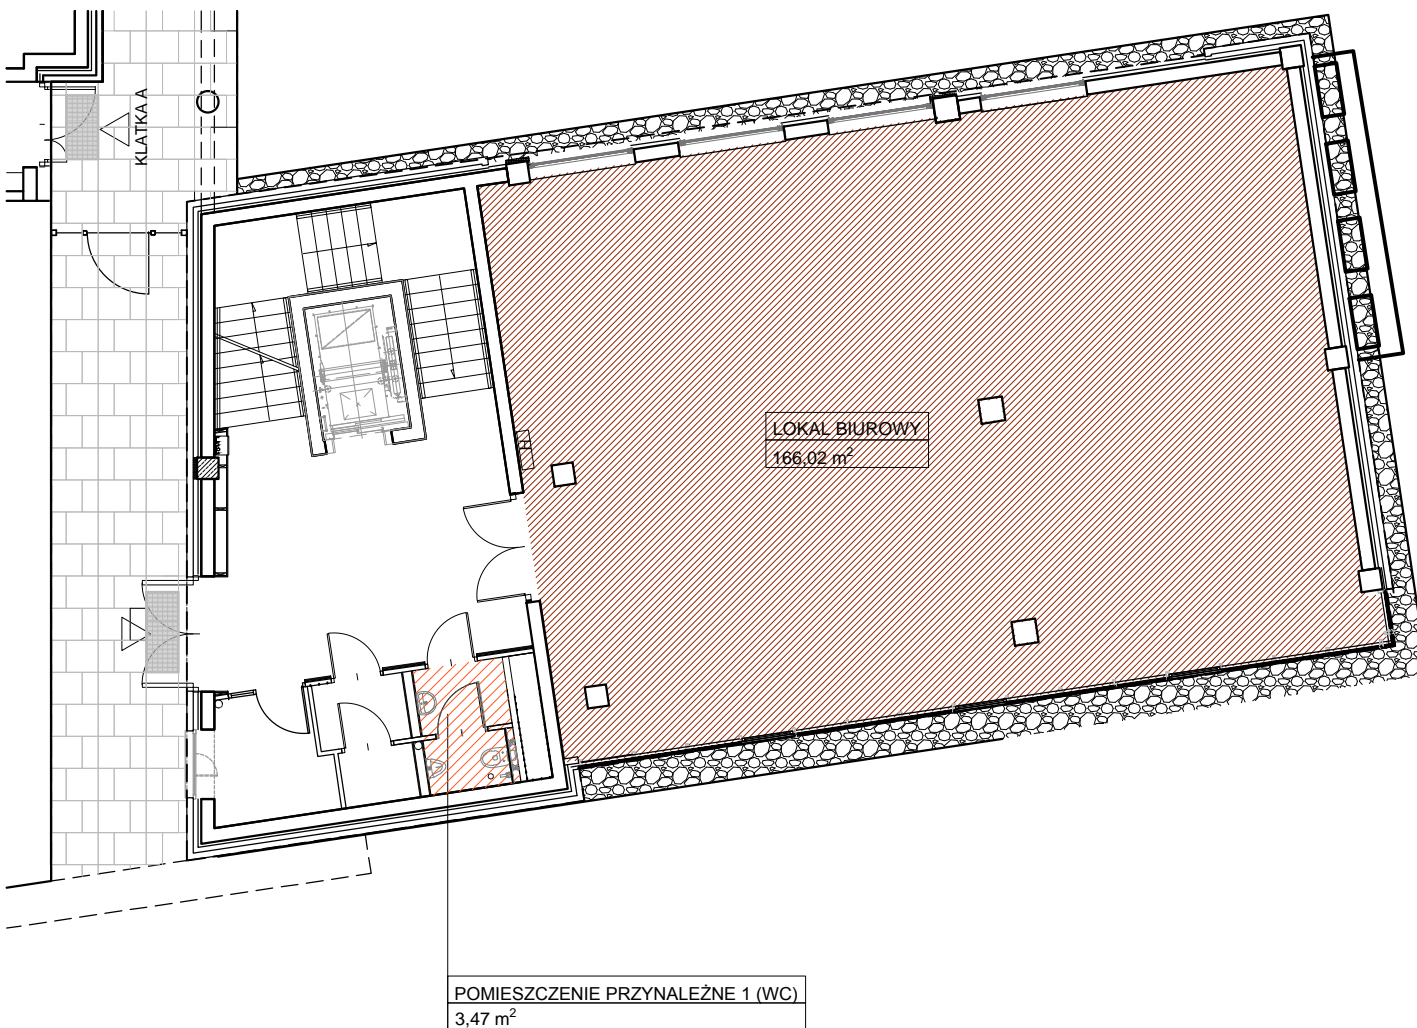

Poniższe rysunki mają charakter pogładowy. Zastrzegamy sobie prawo do wprowadzenia zmian.
Dla mebli wbudowanych pomiaru należy dokonać z natury.

Cytadela Centrum
Poznań Garbary

 LOKAL BIUROWY	166,02 m ²
 POMIESZCZENIE PRZYNALEŻNE 1	3,47 m ²
 POMIESZCZENIE PRZYNALEŻNE 2	5,76 m ²
SUMA POWIERZCHNI	175,25 m²