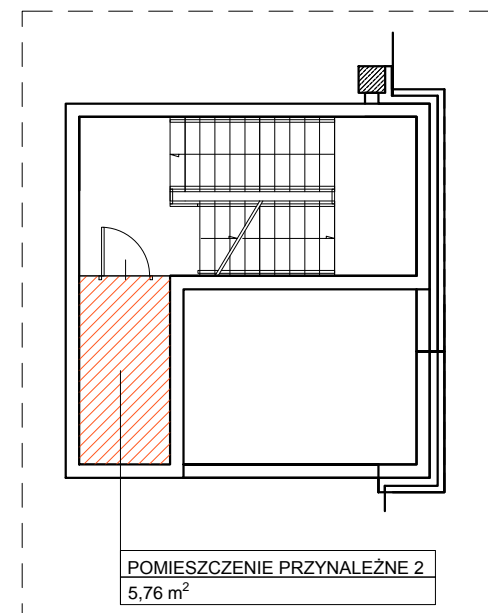

Poniższe rysunki mają charakter pogładowy. Zastrzegamy sobie prawo do wprowadzenia zmian.
Dla mebli wbudowanych pomiaru należy dokonać z natury.

Cytadela Centrum
Poznań Garbary

 LOKAL BIUROWY	166,02 m ²
 POMIESZCZENIE PRZYNALEŻNE 1	3,47 m ²
 POMIESZCZENIE PRZYNALEŻNE 2	5,76 m ²
SUMA POWIERZCHNI	175,25 m²