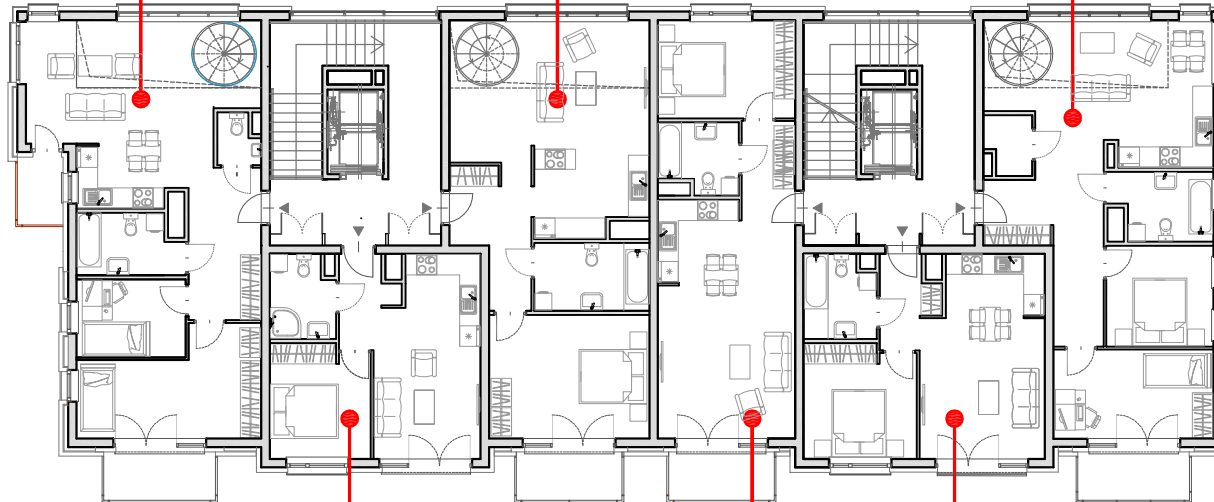

Mieszkanie nr 9
3P+AK+Antresola
77,90 m²

Mieszkanie nr 7
2P+AK+Antresola
73,29 m²

Mieszkanie nr 16
3P+AK+Antresola
76,24 m²

Mieszkanie nr 8
2P+AK
35,45 m²

Mieszkanie nr 18
2P+AK
48,34 m²

Mieszkanie nr 17
2P+AK
40,99 m²

BUDYNEK A Rzut piętra 3.

Zespół budynków mieszkalnych
z usługami w parterze
Poznań, ul. Księżycowa 3